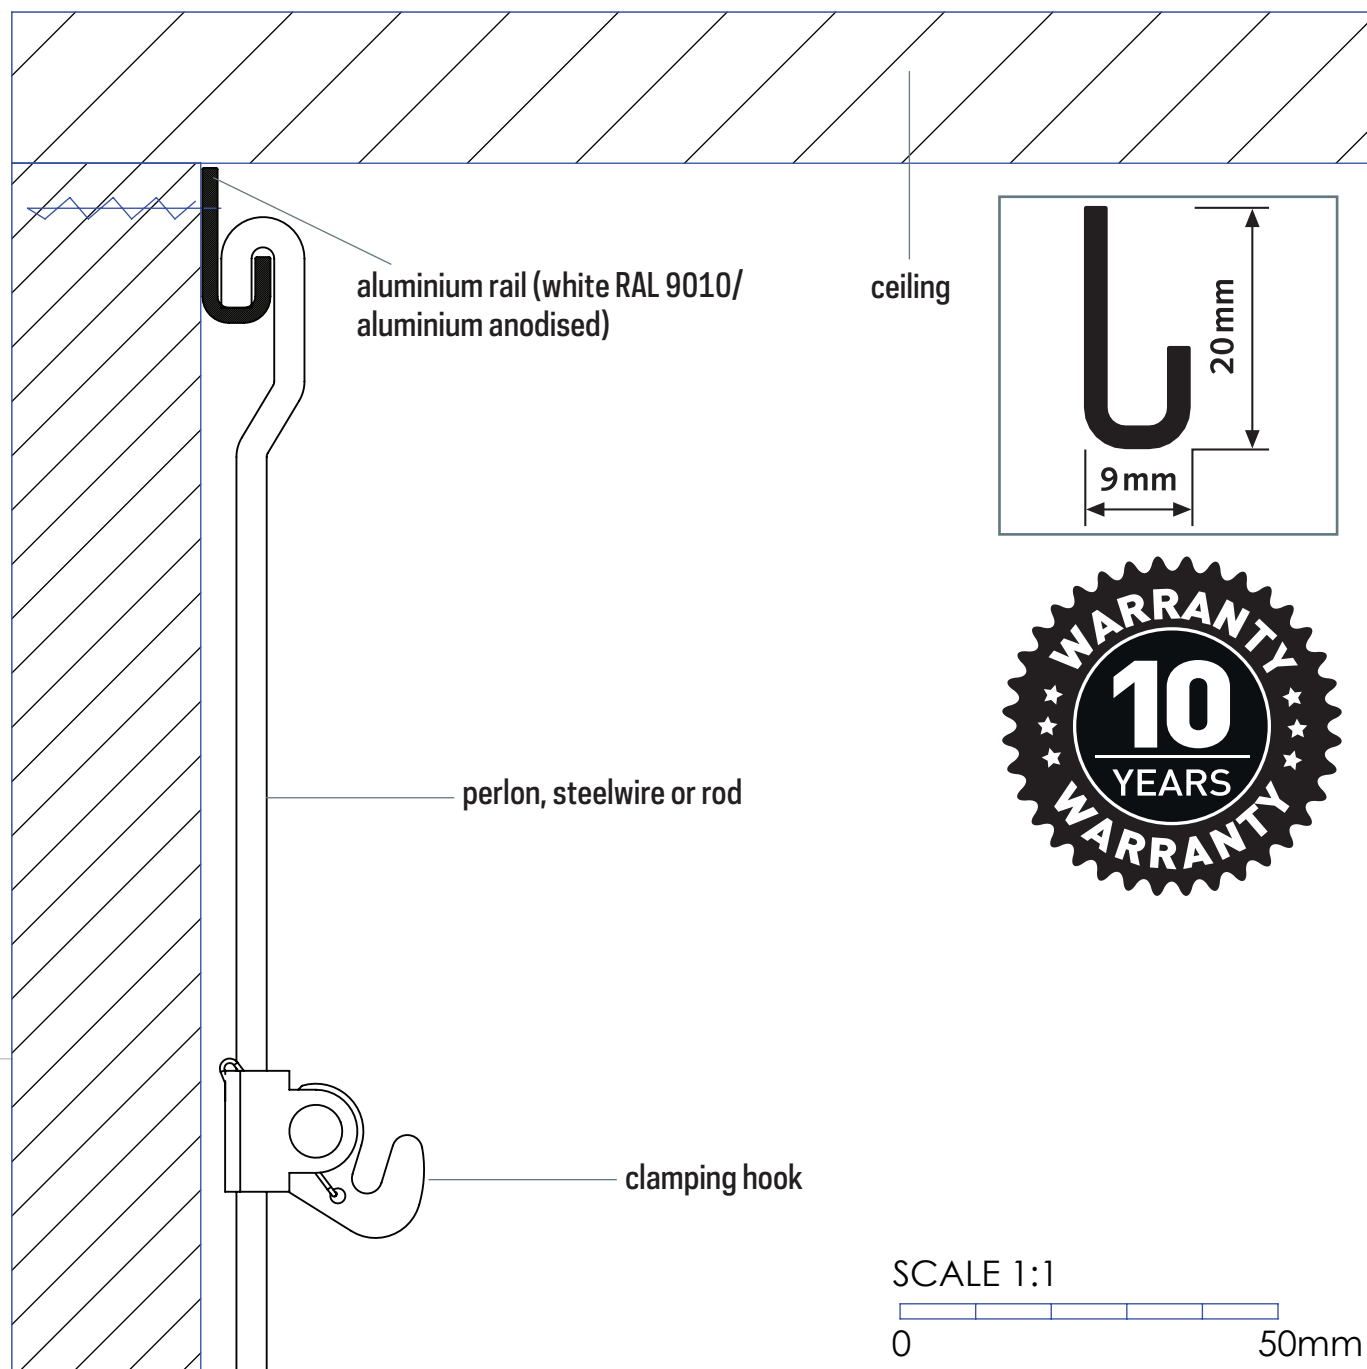

CLASSIC RAIL+

100 kg/m

Installation movie:

ARTITEQ
HERASTRAAT 39
5047 TX TILBURG (NL)
T +31 (0)13 572 90 70
info@artiteq.com